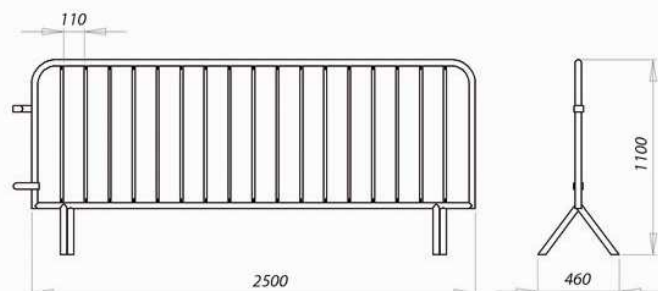

### BARRIERES DE POLICE

BVM 20

Longueur 2m, hauteur 1,10 m – 14 barreaux en acier galvanisé.

BVM 25

Longueur 2,5m, hauteur 1,10 m – 17 barreaux en acier galvanisé.

Pieds permettant un stockage au carré pour un gain de place.

### CLOTURES DE CHANTIER

Clôture 4 tubes grillagée - Longueur 3,5 m – hauteur 2 m. Plots bétons pour maintenir au sol les clôtures.

Clôture bardée, tôle couleur beige, longueur 2 m x hauteur 2 m.

3, rue de l'Ebeaupin - BP 30278 - 49070 BEAUCOUZÉ