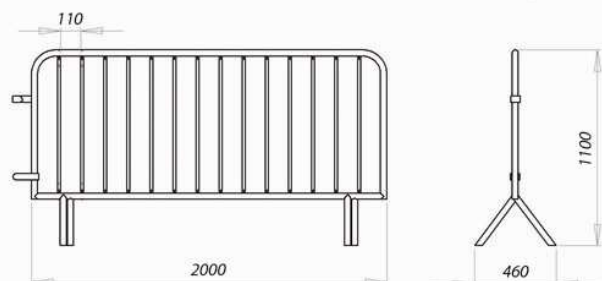

### BARRIERES DE POLICE

BVM 20

Longueur 2m, hauteur 1,10 m – 14 barreaux en acier galvanisé.

BVM 25

Longueur 2,5m, hauteur 1,10 m – 17 barreaux en acier galvanisé.

Pieds permettant un stockage au carré pour un gain de place.

### CLOTURES DE CHANTIER

Clôture 4 tubes grillagée - Longueur 3,5 m – hauteur 2 m. Plots bétons pour maintenir au sol les clôtures.

Clôture bardée, tôle couleur beige, longueur 2 m x hauteur 2 m.

3, rue de l'Ebeaupin - BP 30278 - 49070 BEAUCOUZÉ