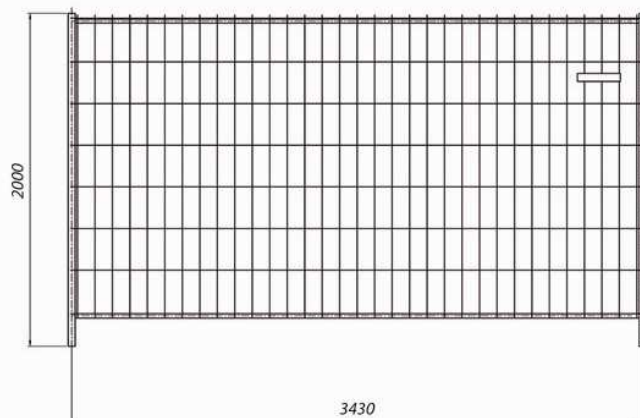

### BARRIERES DE POLICE

BVM 20

Longueur 2m, hauteur 1,10 m – 14 barreaux en acier galvanisé.

BVM 25

Longueur 2,5m, hauteur 1,10 m – 17 barreaux en acier galvanisé.

Pieds permettant un stockage au carré pour un gain de place.

### CLOTURES DE CHANTIER

Clôture 4 tubes grillagée - Longueur 3,5 m – hauteur 2 m. Plots bétons pour maintenir au sol les clôtures.

Clôture bardée, tôle couleur beige, longueur 2 m x hauteur 2 m.

3, rue de l'Ebeaupin - BP 30278 - 49070 BEAUCOUZÉ